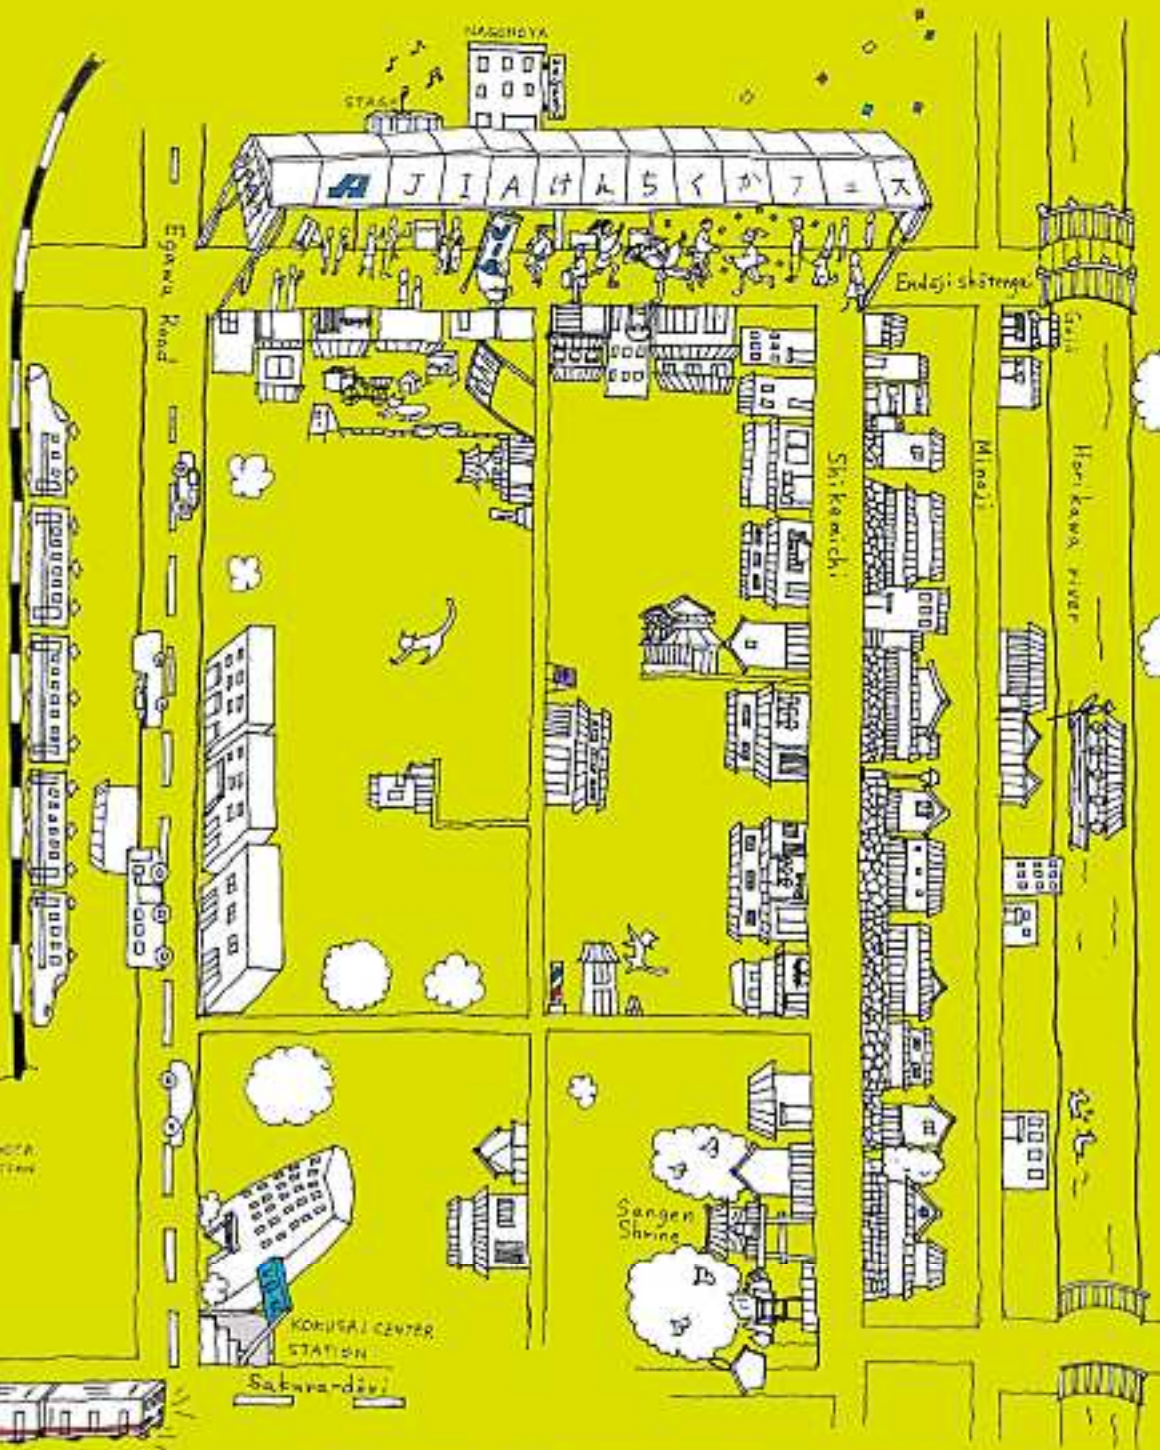

けんちくかフェス

マチナカ【会場】名古屋市円頓寺商店街界隈

トリエンナーレ野外ステージ、ボルダリングノット、
などのや、浅間神社事務所 等々・マチナカが会場です。

2019年9月23日(月・祝)〜28日(土)

※6日間のプログラムは、裏面をご覧ください。

JIA 東海支部大会 2019

「此処から」ー調和をこえる超和、また見ぬ先にー

登録はQRから